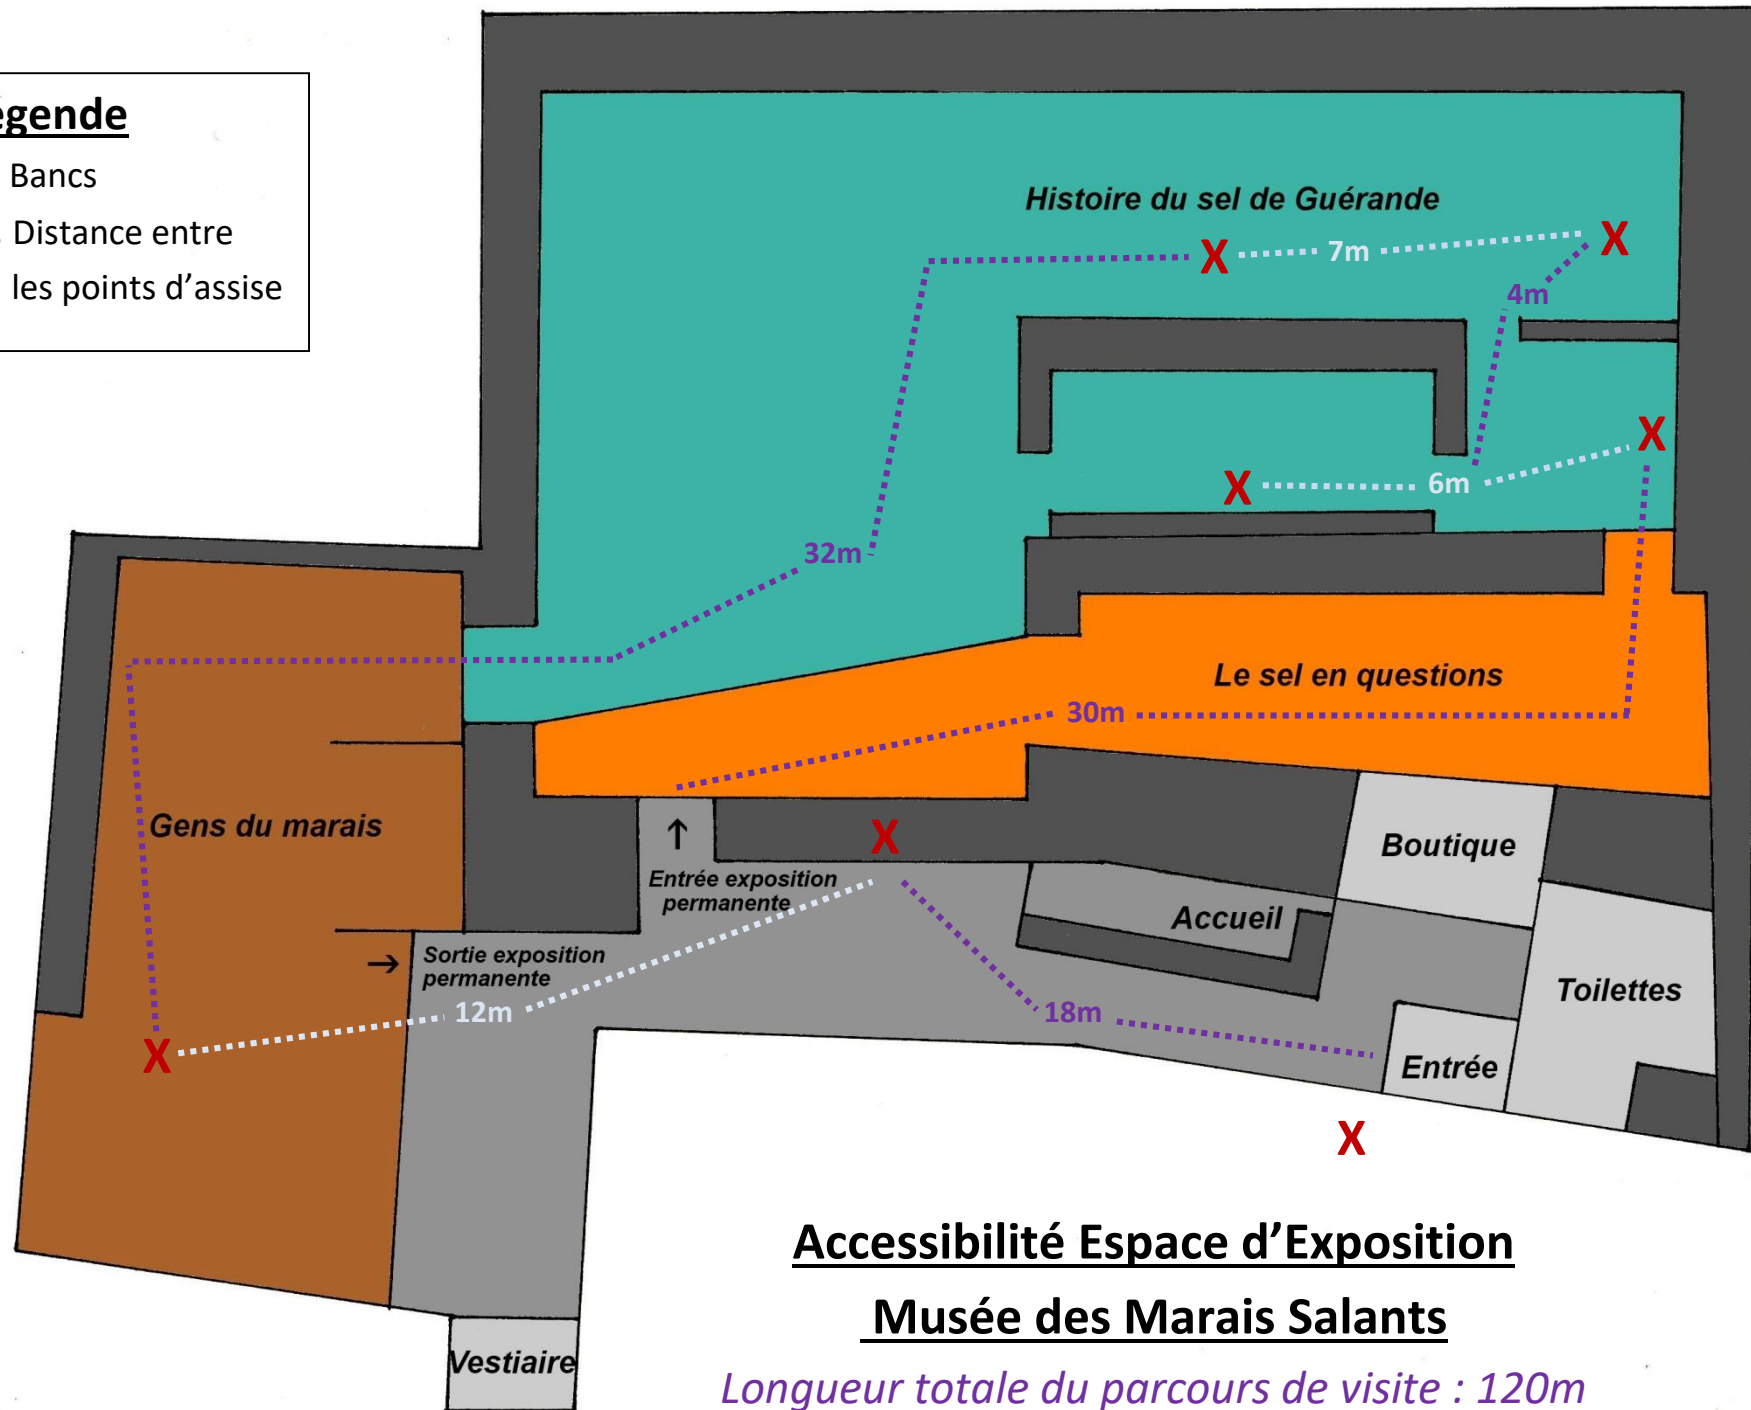

Légende

X Bancs

.... Distance entre
les points d'assise

Accessibilité Espace d'Exposition

Musée des Marais Salants

Longueur totale du parcours de visite : 120m