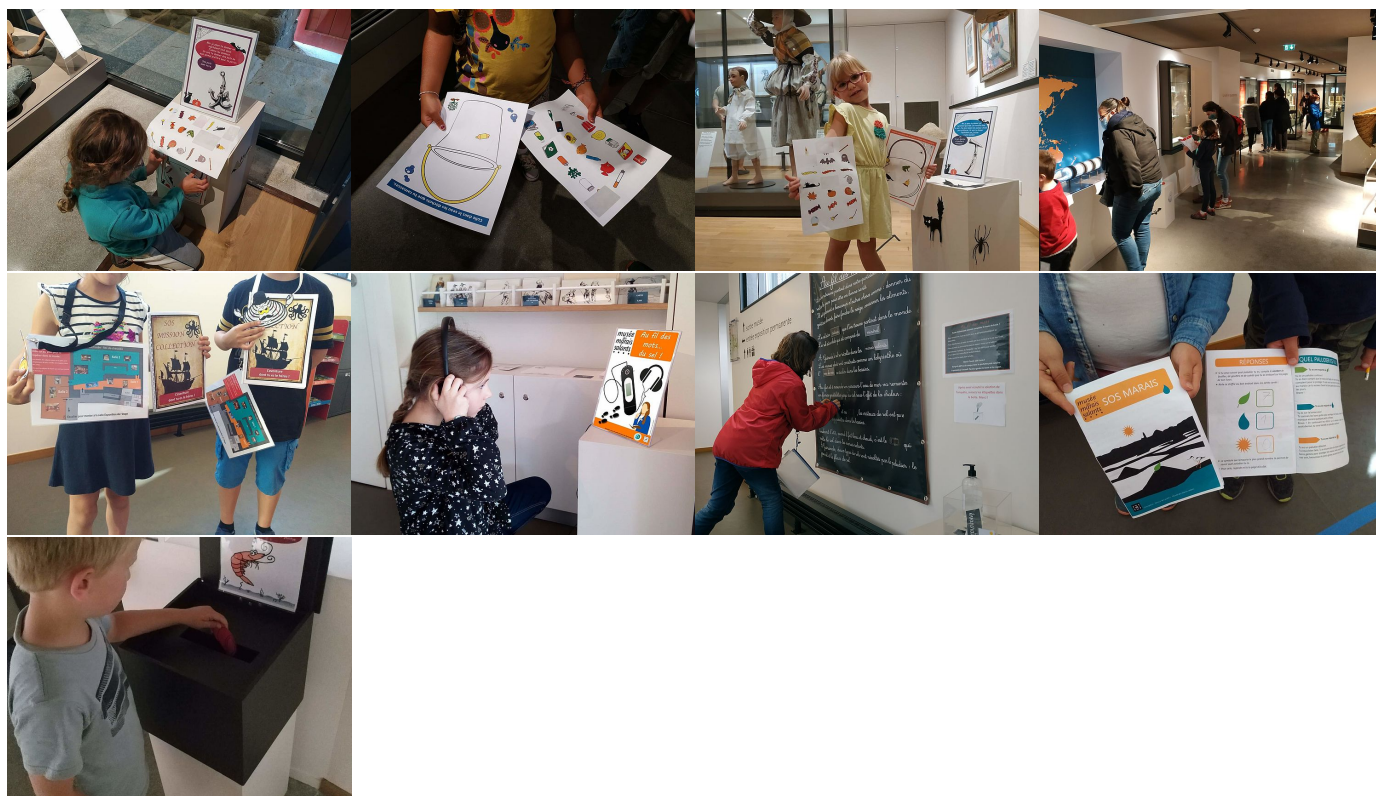

Enquête pour les enfants

musée
des
marais
salants

Musée des Marais salants

Place Adèle Pichon
44740 Batz-sur-Mer

☎ 02 40 23 82 79