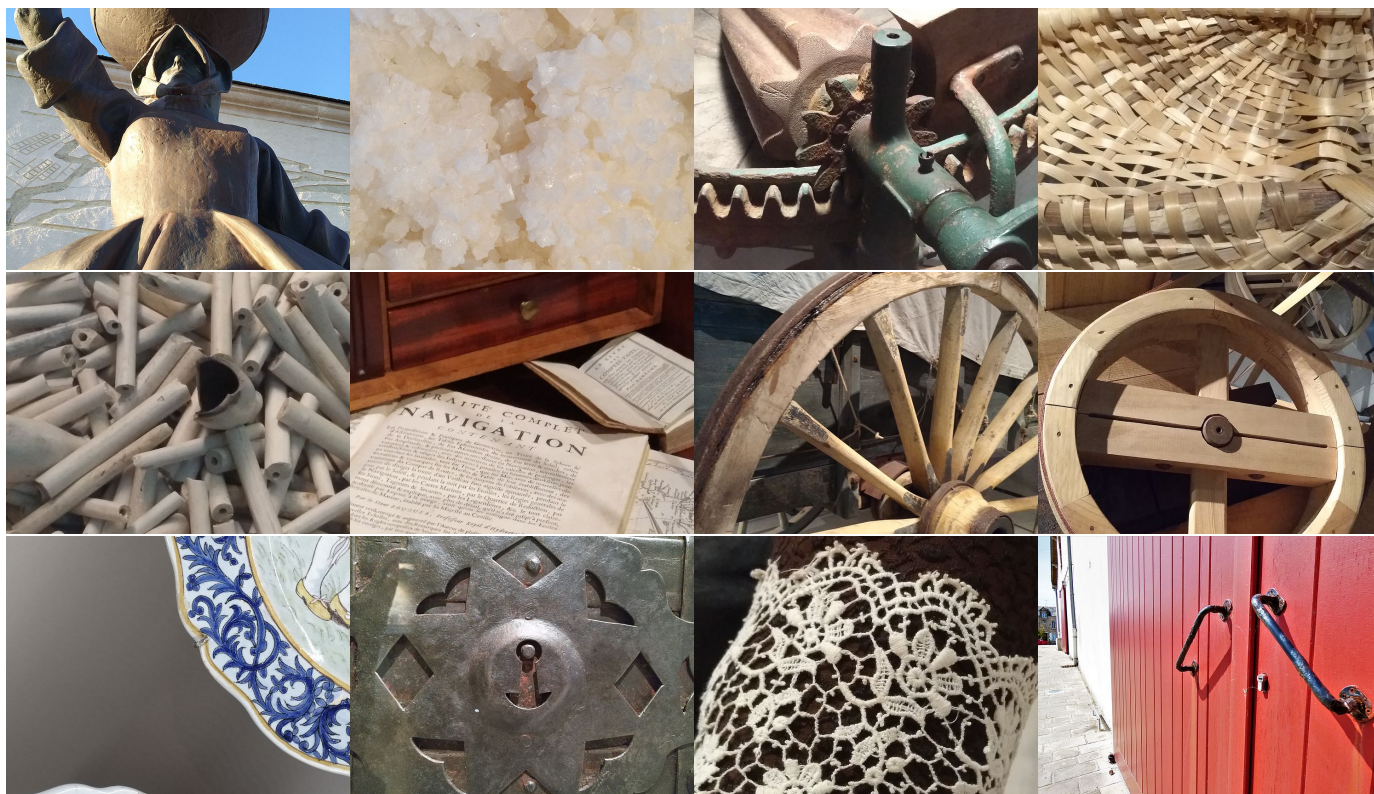

Le musée en détail

Des objets du musée à la loupe

musée
des
marais
salants

Musée des Marais salants

Place Adèle Pichon
44740 Batz-sur-Mer

📞 02 40 23 82 79